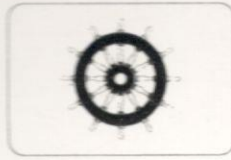

Pollux

SISUSTUS  
*Muovikum*  
www.muovikum.fi

Puh.  
(02) 239 6880

2010

1010

2112

2117

2873